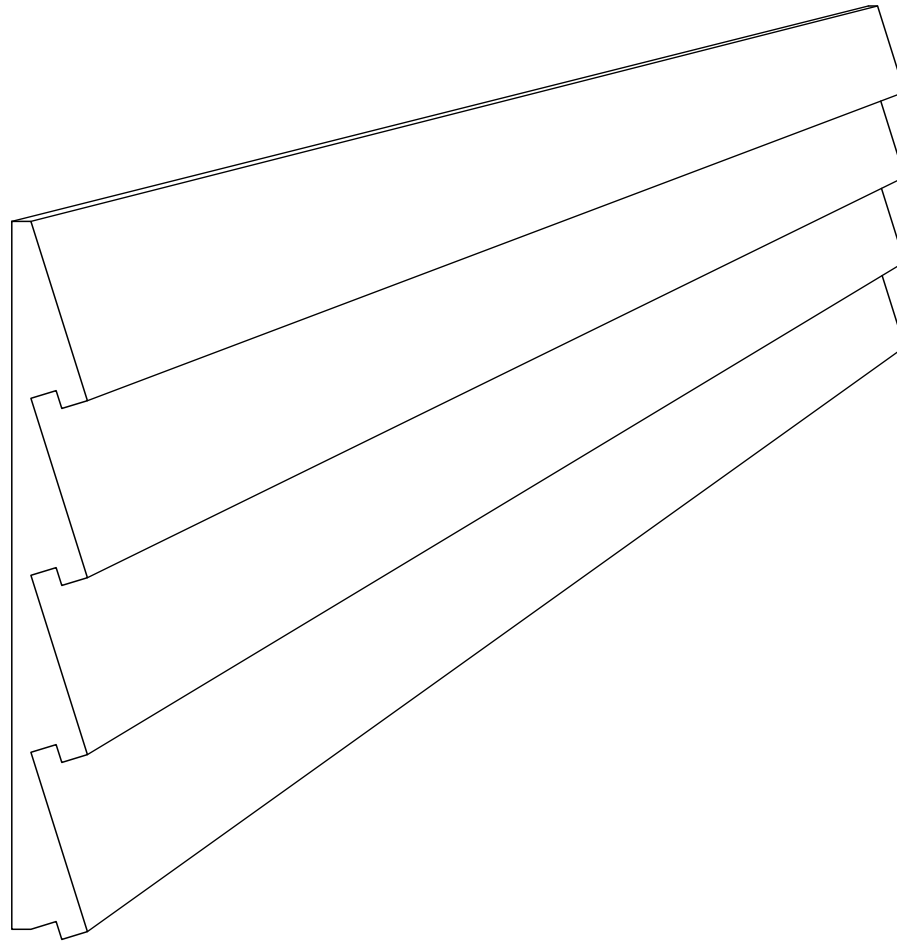

DIMENZIJE:

380 x 40 x 2500 mm

PANEL ZA ENTERIJER - STANDARD

STILBY

Lenjinova 120
21470 B. Petrovac
Srbija
www.stilby.co.rs

NAZIV:

SLASH

Jedinica
mm

Razmera
1:4

Format
A4

Verzija
00

*Dužina: 2500 mm

Ovaj dokument sadrži poverljive informacije. Ostaje naše celokupno vlasništvo i ne može se reprodukovati niti saopštavati trećim licima na bilo koji način, niti koristiti u sopstvene svrhe, posebno za izvršenje onoga što je na njemu predstavljeno, bez našeg pismenog ovlašćenja.