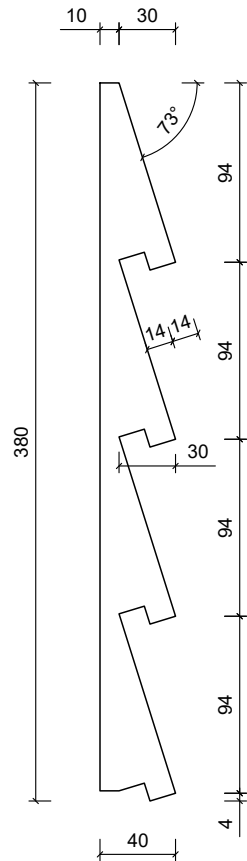

DIMENZIJE:

380 x 40 x 2500 mm

PANEL ZA ENTERIJER - STANDARD

STILBY

Lenjinova 120
21470 B. Petrovac
Srbija
www.stilby.co.rs

NAZIV:

SLASH

Jedinica
mm

Razmera
1:4

Format
A4

Verzija
00

*Dužina: 2500 mm

Ovaj dokument sadrži poverljive informacije. Ostaje naše celokupno vlasništvo i ne može se reprodukovati niti saopštavati trećim licima na bilo koji način, niti koristiti u sopstvene svrhe, posebno za izvršenje onoga što je na njemu predstavljeno, bez našeg pismenog ovlašćenja.