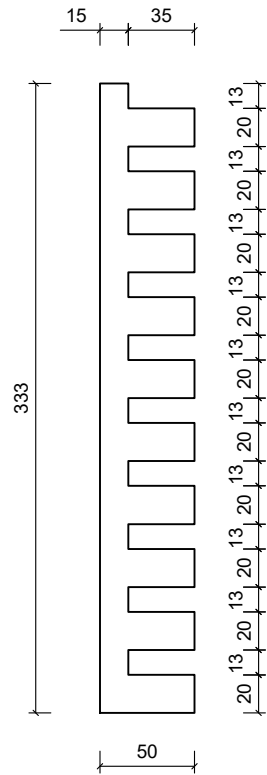

# DIMENZIJE:

333 x 40 x 2800 mm

## PANEL ZA ENTERIJER - STANDARD

**STILBY**

Lenjinova 120  
21470 B. Petrovac  
Srbija  
[www.stilby.co.rs](http://www.stilby.co.rs)

NAZIV:

**RIBS M**

Jedinica  
mm

Razmera  
1:4

Format  
A4

Verzija  
00

\*Dužina: 2800 mm

Ovaj dokument sadrži poverljive informacije. Ostaje naše celokupno vlasništvo i ne može se reprodukovati niti saopštavati trećim licima na bilo koji način, niti koristiti u sopstvene svrhe, posebno za izvršenje onoga što je na njemu predstavljeno, bez našeg pismenog ovlašćenja.