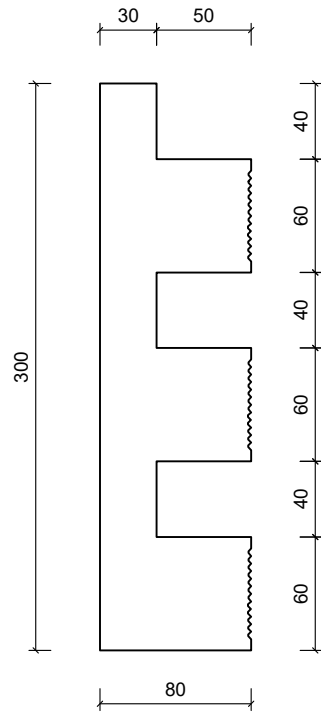

# DIMENZIJE:

300 x 80 x 2800 mm

## PANEL ZA ENTERIJER - STANDARD

**STILBY**

Lenjinova 120  
21470 B. Petrovac  
Srbija  
www.stilby.co.rs

NAZIV:

**LINES XL**

Jedinica  
mm

Razmera  
1:4

Format  
A4

Verzija  
00

\*Dužina: 2800 mm

Ovaj dokument sadrži poverljive informacije. Ostaje naše celokupno vlasništvo i ne može se reprodukovati niti saopštavati trećim licima na bilo koji način, niti koristiti u sopstvene svrhe, posebno za izvršenje onoga što je na njemu predstavljeno, bez našeg pismenog ovlašćenja.