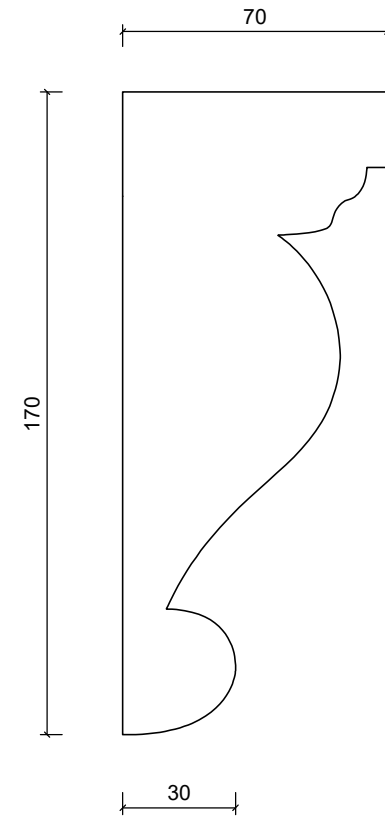

DIMENZIJE:

170 x 120 x 70 mm

FASADNA KONZOLA - PROFESSIONAL

STILBY

Lenjinova 120
21470 B. Petrovac
Srbija
www.stilby.co.rs

NAZIV:

UK VESNA

Jedinica	Razmera
mm	1:2
Format	Verzija
A4	00