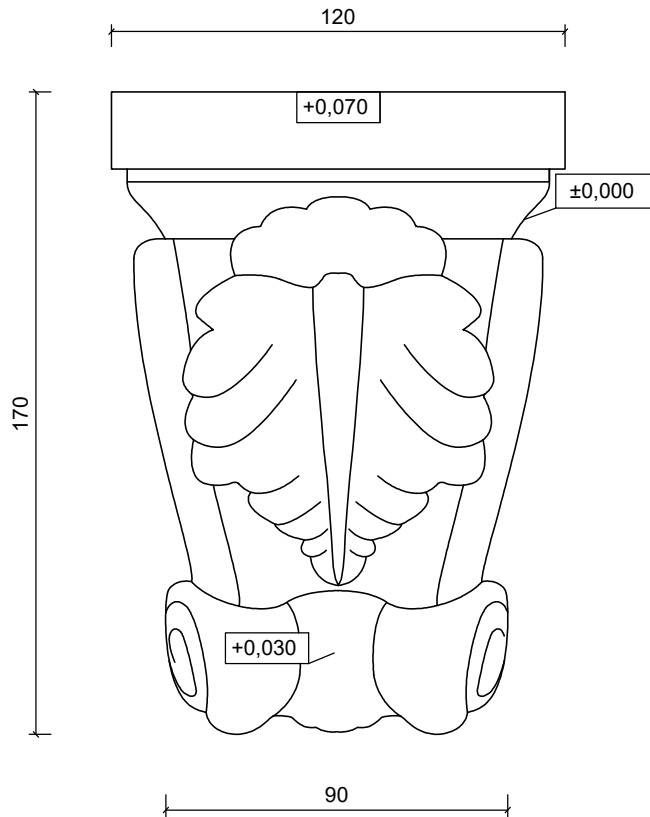

DIMENZIJE:

170 x 120 x 70 mm

FASADNA KONZOLA - PROFESSIONAL

STILBY

Lenjinova 120
21470 B. Petrovac
Srbija
www.stilby.co.rs

NAZIV:

UK VESNA

Jedinica	Razmera
mm	1:2
Format	Verzija
A4	00