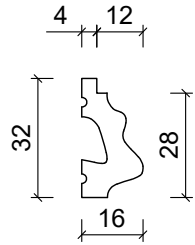

DIMENZIJE:

28 x 16 x 2700 mm

PANEL ZA ENTERIJER - PROFESSIONAL - POLYFORCE

STILBY

Lenjinova 120
21470 B. Petrovac
Srbija
www.stilby.co.rs

NAZIV:

ARIA (WP005 R)

Jedinica
mm

Razmera
1:2

Format
A4

Verzija
00

*Dužina: 2700 mm

Ovaj dokument sadrži poverljive informacije. Ostaje naše celokupno vlasništvo i ne može se reprodukovati niti saopštavati trećim licima na bilo koji način, niti koristiti u sopstvene svrhe, posebno za izvršenje onoga što je na njemu predstavljeno, bez našeg pismenog ovlašćenja.