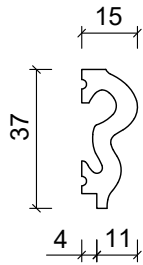

# DIMENZIJE:

37 x 15 x 2700 mm

PANEL ZA ENTERIJER - PROFESSIONAL - POLYFORCE

**STILBY**

Lenjinova 120  
21470 B. Petrovac  
Srbija  
www.stilby.co.rs

NAZIV:

**ARIA (WP005 L)**

Jedinica  
mm

Razmera  
1:2

Format  
A4

Verzija  
00

\*Dužina: 2700 mm

Ovaj dokument sadrži poverljive informacije. Ostaje naše celokupno vlasništvo i ne može se reprodukovati niti saopštavati trećim licima na bilo koji način, niti koristiti u sopstvene svrhe, posebno za izvršenje onoga što je na njemu predstavljeno, bez našeg pismenog ovlašćenja.