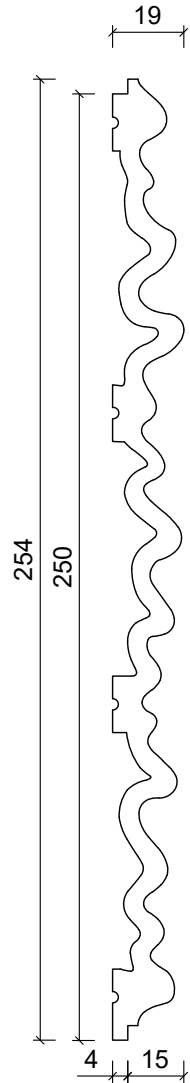

DIMENZIJE:

250 x 19 x 2700 mm

PANEL ZA ENTERIJER - PROFESSIONAL - POLYFORCE

STILBY

Lenjinova 120
21470 B. Petrovac
Srbija
www.stilby.co.rs

NAZIV:

ARIA (WP005)

Jedinica
mm

Razmera
1:2

Format
A4

Verzija
00

*Dužina: 2700 mm

Ovaj dokument sadrži poverljive informacije. Ostaje naše celokupno vlasništvo i ne može se reprodukovati niti saopštavati trećim licima na bilo koji način, niti koristiti u sopstvene svrhe, posebno za izvršenje onoga što je na njemu predstavljeno, bez našeg pismenog ovlašćenja.