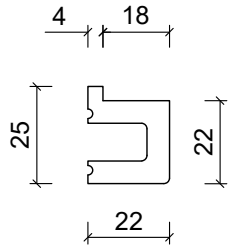

DIMENZIJE:

25 x 22 x 2700 mm

PANEL ZA ENTERIJER - PROFESSIONAL - POLYFORCE

STILBY

Lenjinova 120
21470 B. Petrovac
Srbija
www.stilby.co.rs

NAZIV:

ETERNO (WP004 R)

Jedinica
mm

Razmera
1:2

Format
A4

Verzija
00

*Dužina: 2700 mm

Ovaj dokument sadrži poverljive informacije. Ostaje naše celokupno vlasništvo i ne može se reprodukovati niti saopštavati trećim licima na bilo koji način, niti koristiti u sopstvene svrhe, posebno za izvršenje onoga što je na njemu predstavljeno, bez našeg pismenog ovlašćenja.