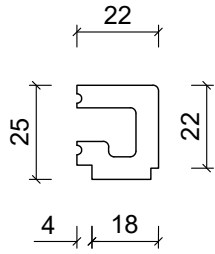

## DIMENZIJE:

25 x 22 x 2700 mm

### PANEL ZA ENTERIJER - PROFESSIONAL - POLYFORCE

**STILBY**

Lenjinova 120  
21470 B. Petrovac  
Srbija  
www.stilby.co.rs

NAZIV:

**ETERNO (WP004 L)**

Jedinica  
mm

Razmera  
1:2

Format  
A4