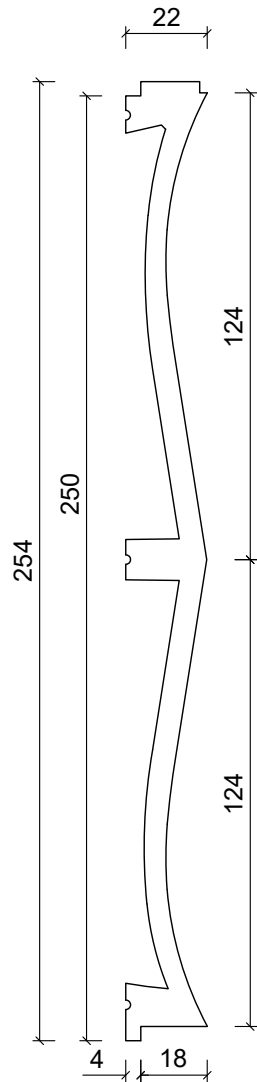

DIMENZIJE:

250 x 22 x 2700 mm

PANEL ZA ENTERIJER - PROFESSIONAL - POLYFORCE

STILBY

Lenjinova 120
21470 B. Petrovac
Srbija
www.stilby.co.rs

NAZIV:

ETERNO (WP004)

Jedinica
mm

Razmera
1:2

Format
A4

Verzija
00

*Dužina: 2700 mm

Ovaj dokument sadrži poverljive informacije. Ostaje naše celokupno vlasništvo i ne može se reprodukovati niti saopštavati trećim licima na bilo koji način, niti koristiti u sopstvene svrhe, posebno za izvršenje onoga što je na njemu predstavljeno, bez našeg pismenog ovlašćenja.