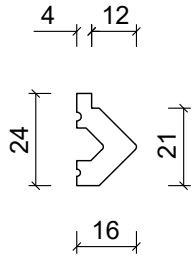

DIMENZIJE:

21 x 16 x 2700 mm

PANEL ZA ENTERIJER - PROFESSIONAL - POLYFORCE

STILBY

Lenjinova 120
21470 B. Petrovac
Srbija
www.stilby.co.rs

NAZIV:

VIVID (WP003 R)

Jedinica
mm

Razmera
1:2

Format
A4

Verzija
00

*Dužina: 2700 mm

Ovaj dokument sadrži poverljive informacije. Ostaje naše celokupno vlasništvo i ne može se reprodukovati niti saopštavati trećim licima na bilo koji način, niti koristiti u sopstvene svrhe, posebno za izvršenje onoga što je na njemu predstavljeno, bez našeg pismenog ovlašćenja.