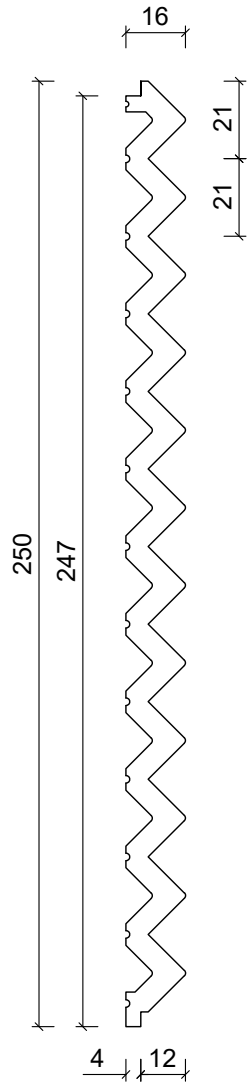

DIMENZIJE:

247 x 16 x 2700 mm

PANEL ZA ENTERIJER - PROFESSIONAL - POLYFORCE

STILBY

Lenjinova 120
21470 B. Petrovac
Srbija
www.stilby.co.rs

NAZIV:

VIVID (WP003)

Jedinica
mm

Razmera
1:2

Format
A4

Verzija
00

*Dužina: 2700 mm

Ovaj dokument sadrži poverljive informacije. Ostaje naše celokupno vlasništvo i ne može se reprodukovati niti saopštavati trećim licima na bilo koji način, niti koristiti u sopstvene svrhe, posebno za izvršenje onoga što je na njemu predstavljeno, bez našeg pismenog ovlašćenja.