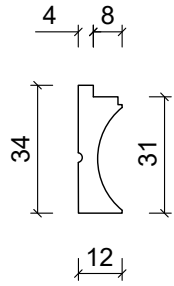

DIMENZIJE:

31 x 12 x 2700 mm

PANEL ZA ENTERIJER - PROFESSIONAL - POLYFORCE

STILBY

Lenjinova 120
21470 B. Petrovac
Srbija
www.stilby.co.rs

NAZIV:

LUMIO (WP002 R)

Jedinica
mm

Razmera
1:2

Format
A4

Verzija
00

*Dužina: 2700 mm

Ovaj dokument sadrži poverljive informacije. Ostaje naše celokupno vlasništvo i ne može se reprodukovati niti saopštavati trećim licima na bilo koji način, niti koristiti u sopstvene svrhe, posebno za izvršenje onoga što je na njemu predstavljeno, bez našeg pismenog ovlašćenja.