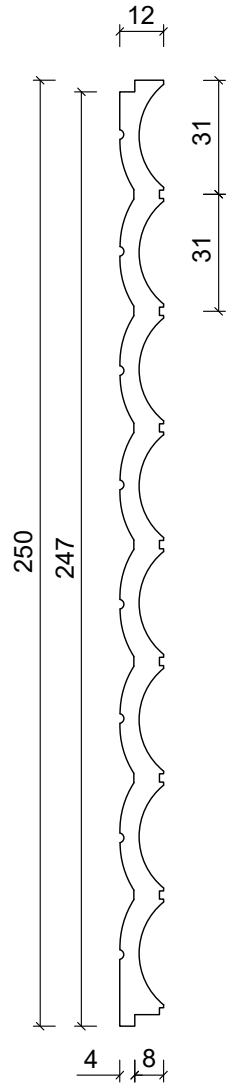

# DIMENZIJE:

247 x 12 x 2700 mm

PANEL ZA ENTERIJER - PROFESSIONAL - POLYFORCE

**STILBY**

Lenjinova 120  
21470 B. Petrovac  
Srbija  
www.stilby.co.rs

NAZIV:

**LUMIO (WP002)**

Jedinica  
mm

Razmera  
1:2

Format  
A4

Verzija  
00

\*Dužina: 2700 mm

Ovaj dokument sadrži poverljive informacije. Ostaje naše celokupno vlasništvo i ne može se reprodukovati niti saopštavati trećim licima na bilo koji način, niti koristiti u sopstvene svrhe, posebno za izvršenje onoga što je na njemu predstavljeno, bez našeg pismenog ovlašćenja.