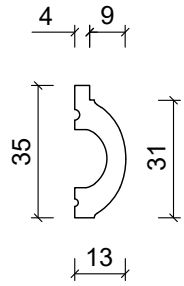

# DIMENZIJE:

31 x 13 x 2700 mm

PANEL ZA ENTERIJER - PROFESSIONAL - POLYFORCE

**STILBY**

Lenjinova 120  
21470 B. Petrovac  
Srbija  
www.stilby.co.rs

NAZIV:

**DUNA (WP001 R)**

Jedinica  
mm

Razmera  
1:2

Format  
A4

Verzija  
00

\*Dužina: 2700 mm

Ovaj dokument sadrži poverljive informacije. Ostaje naše celokupno vlasništvo i ne može se reprodukovati niti saopštavati trećim licima na bilo koji način, niti koristiti u sopstvene svrhe, posebno za izvršenje onoga što je na njemu predstavljeno, bez našeg pismenog ovlašćenja.