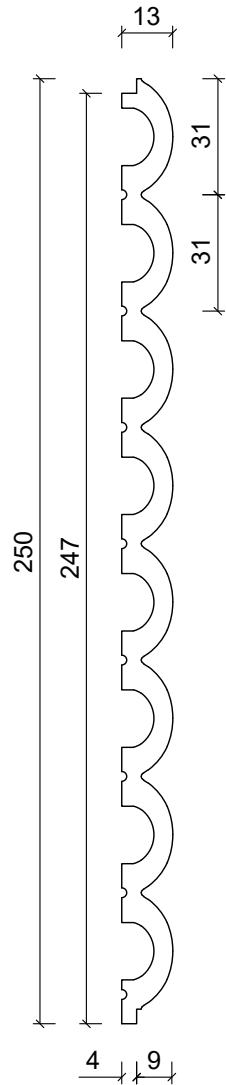

# DIMENZIJE:

247 x 13 x 2700 mm

PANEL ZA ENTERIJER - PROFESSIONAL - POLYFORCE

**STILBY**

Lenjinova 120  
21470 B. Petrovac  
Srbija  
www.stilby.co.rs

NAZIV:

**DUNA (WP001)**

Jedinica  
mm

Razmera  
1:2

Format  
A4

Verzija  
00

\*Dužina: 2700 mm

Ovaj dokument sadrži poverljive informacije. Ostaje naše celokupno vlasništvo i ne može se reprodukovati niti saopštavati trećim licima na bilo koji način, niti koristiti u sopstvene svrhe, posebno za izvršenje onoga što je na njemu predstavljeno, bez našeg pismenog ovlašćenja.