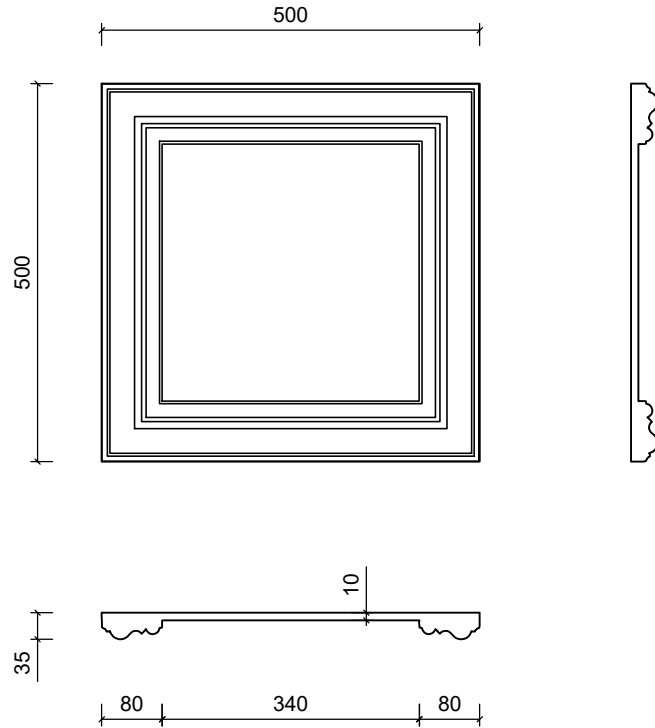

DIMENZIJE:

500 x 500 x 35 mm

ZIDNI PANEL SA RAMOM - STANDARD - EPS/S

STILBY

Lenjinova 120
21470 B. Petrovac
Srbija
www.stilby.co.rs

NAZIV:

CLASSIC 50

Jedinica
mm