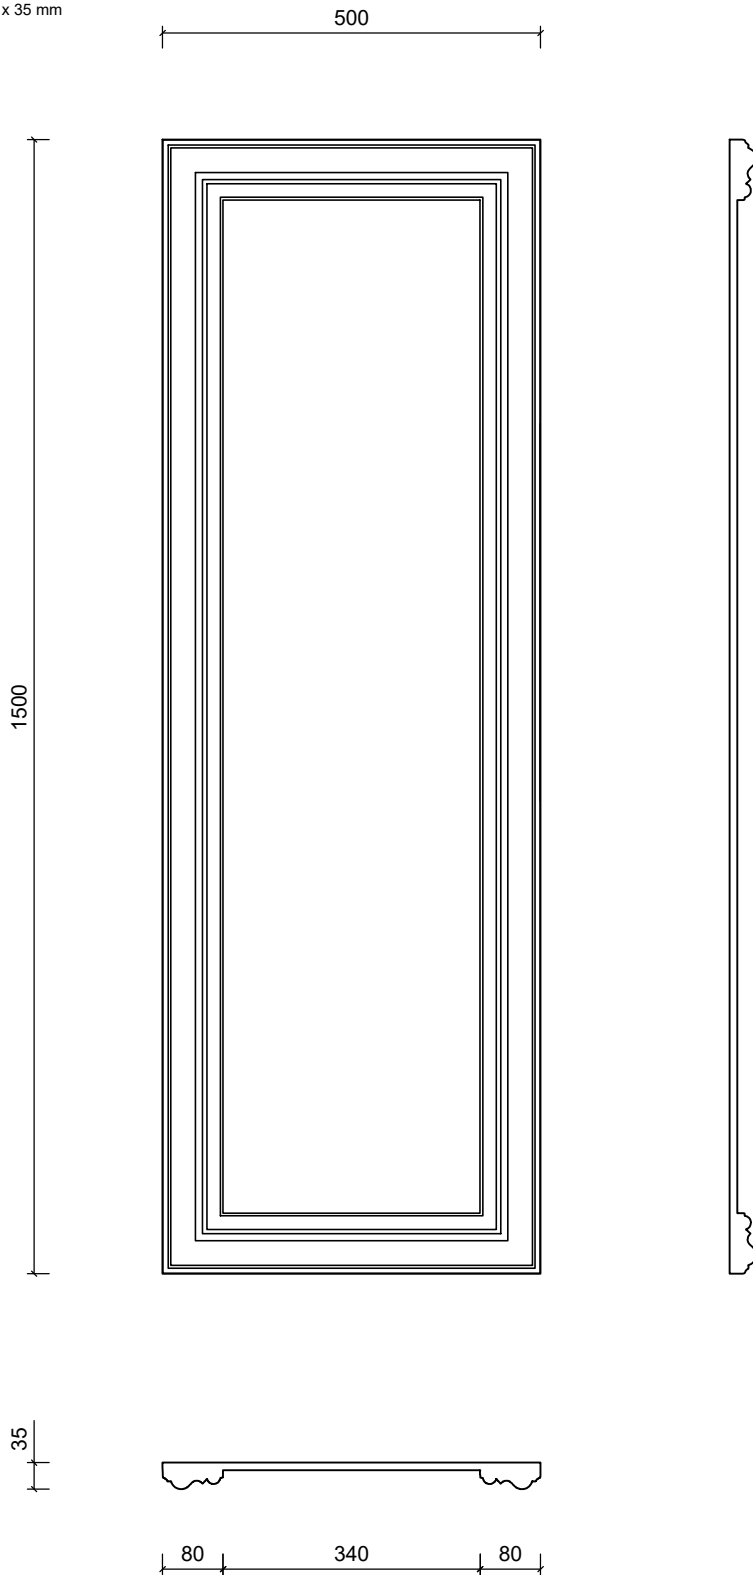

# DIMENZIJE:

1500 x 500 x 35 mm

ZIDNI PANEL SA RAMOM - STANDARD - EPS/S

**STILBY**

Lenjinova 120  
21470 B. Petrovac  
Srbija  
[www.stilby.co.rs](http://www.stilby.co.rs)

NAZIV:

**CLASSIC 150**

Jedinica mm	Razmera 1:10
Format A4	Verzija 00