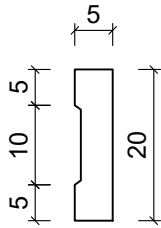

DIMENZIJE:

20 x 5 x 2000 mm

ZIDNA LAJSNA - PROFESSIONAL - POLYFORCE

STILBY

Lenjinova 120
21470 B. Petrovac
Srbija
www.stilby.co.rs

NAZIV:

MD012

Jedinica
mm