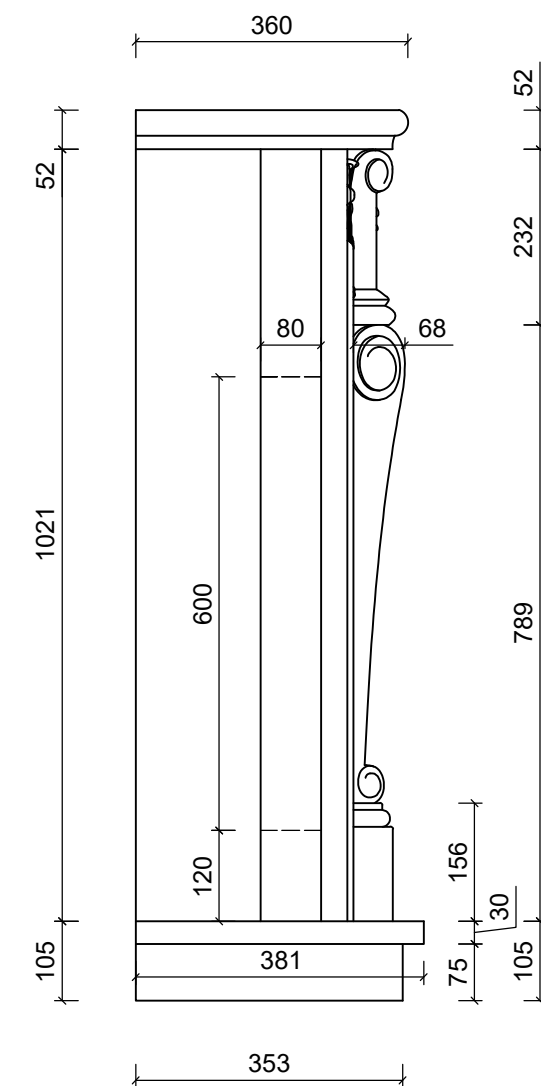

DIMENZIJE:

1500 x 1178 x 381 mm

POGLED S PEDA

PRESEK A - A'

POGLED ODOZGO

NAPOMENA :

Svi elementi su vanstandardni, izrađuju se posebno za ovaj model kamina.

KAMIN - STANDARD - EPS/S

STILBY

Lenjinova 120
21470 B. Petrovac
Srbija
www.stilby.co.rs

NAZIV:

VERSAJ

Jedinica	Razmera
mm	1:10
Format	Verzija
A3	00

Ovaj dokument sadrži poverljive informacije. Ostaje naše celokupno vlasništvo i ne može se reprodukovati niti saopštavati trećim licima na bilo koji način, niti koristiti u sopstvene svrhe, posebno za izvršenje onoga što je na njemu predstavljeno, bez našeg pismenog ovlašćenja.