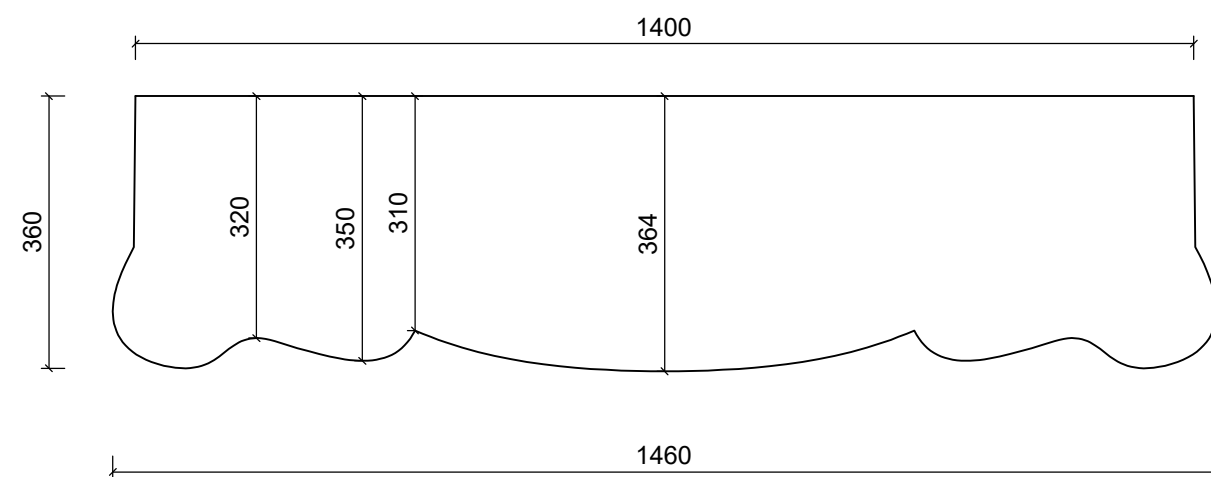

DIMENZIJE:

1500 x 1178 x 381 mm

POGLED S PEDA

PRESEK A - A'

POGLED ODOZGO

NAPOMENA :

Svi elementi su vanstandardni, izrađuju se posebno za ovaj model kamina.

KAMIN - STANDARD - EPS/S

STILBY

Lenjinova 120
21470 B. Petrovac
Srbija
www.stilby.co.rs

NAZIV:

VERSAJ

Jedinica	Razmera
mm	1:10
Format	Verzija
A3	00

Ovaj dokument sadrži poverljive informacije. Ostaje naše celokupno vlasništvo i ne može se reprodukovati niti saopštavati trećim licima na bilo koji način, niti koristiti u sopstvene svrhe, posebno za izvršenje onoga što je na njemu predstavljeno, bez našeg pismenog ovlašćenja.