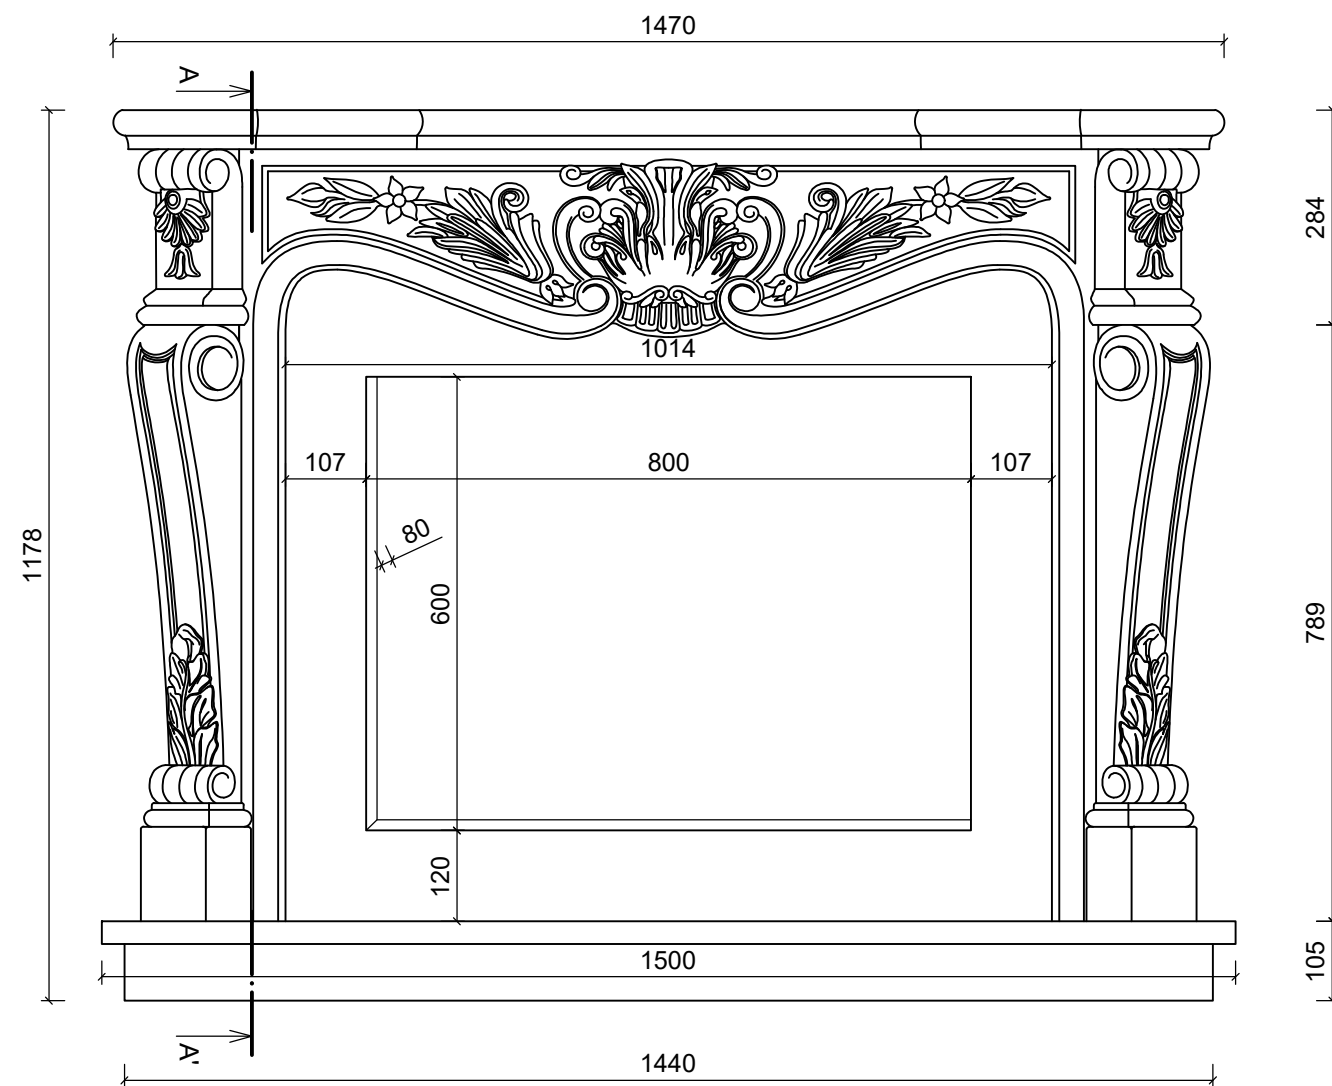

DIMENZIJE:

1500 x 1178 x 381 mm

POGLED S PEDA

PRESEK A - A'

POGLED ODOZGO

NAPOMENA :

Svi elementi su vanstandardni, izrađuju se posebno za ovaj model kamina.

KAMIN - STANDARD - EPS/S

STILBY

Lenjinova 120
21470 B. Petrovac
Srbija
www.stilby.co.rs

NAZIV:

VERSAJ

Jedinica	Razmera
mm	1:10
Format	Verzija
A3	00

Ovaj dokument sadrži poverljive informacije. Ostaje naše celokupno vlasništvo i ne može se reprodukovati niti saopštavati trećim licima na bilo koji način, niti koristiti u sopstvene svrhe, posebno za izvršenje onoga što je na njemu predstavljeno, bez našeg pismenog ovlašćenja.